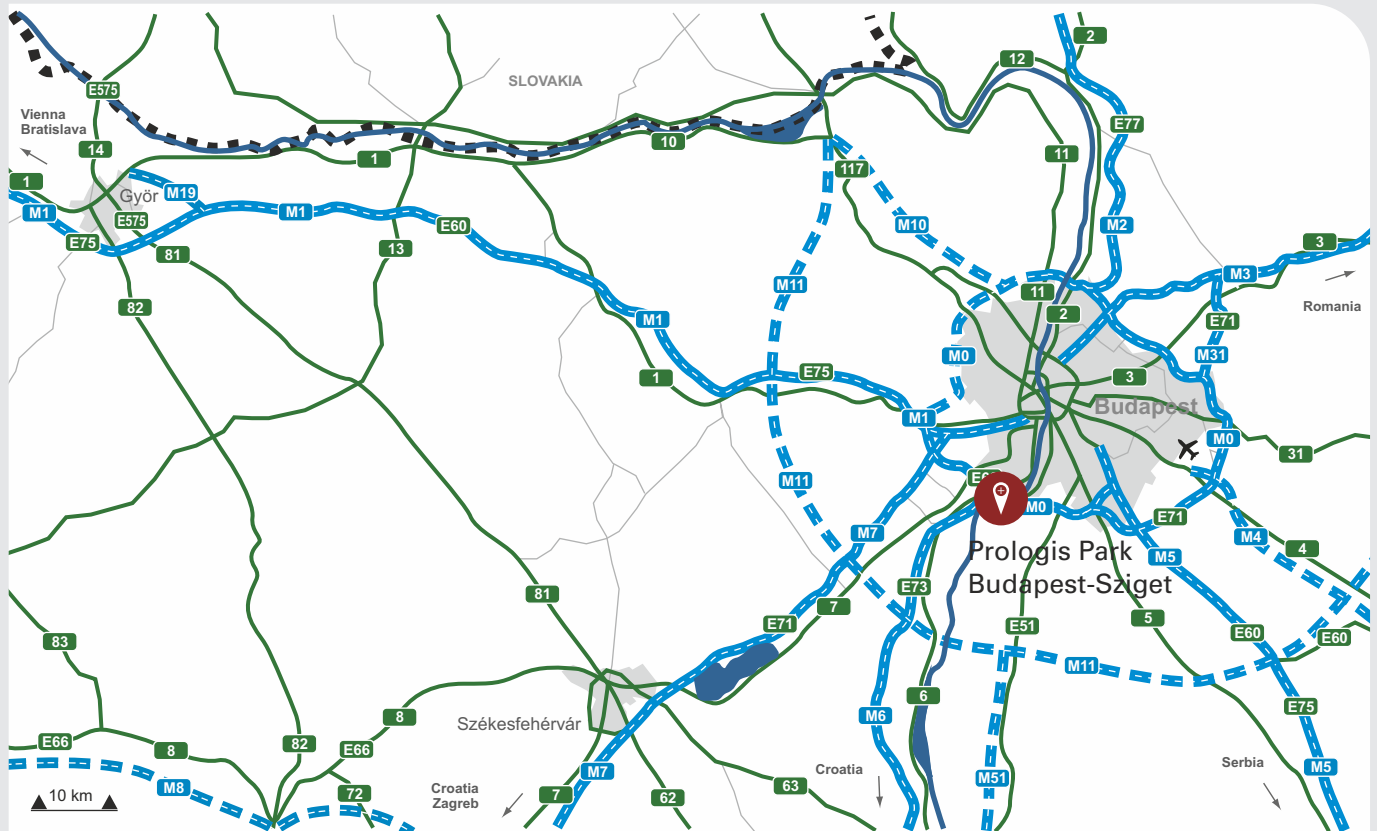

## elhelyezkedés

A Prologis Park Budapest Sziget a szigetszentmiklósi Leshegy Ipari Parkban található, 17 km-re Budapest belvárosától. A parkot a Budapest déli határán futó M0-ás autópálya köti össze a hazai és a nemzetközi közlekedési hálózattal. Az M0-ás autópálya gyors és hatékony elérést biztosít a nemzetközi repülőtérhez és az M1-es, az M7-es és az M5-ös autópályákhoz, stratégiai helyszínt biztosítva a disztribúciós tevékenységekhez.

## location

Prologis Park Budapest Sziget is situated in the Leshegy Ipari Park in the municipality of Szigetszentmiklós, 17 kilometres south of the city centre of Budapest. The site is connected to the national and international traffic network by the M0 Motorway on the southern boundary of Budapest. The M0 Motorway provides fast and efficient access to the international airport and to the M1, M7 and M5 Motorways, thus offering a strategic location for distribution activities.